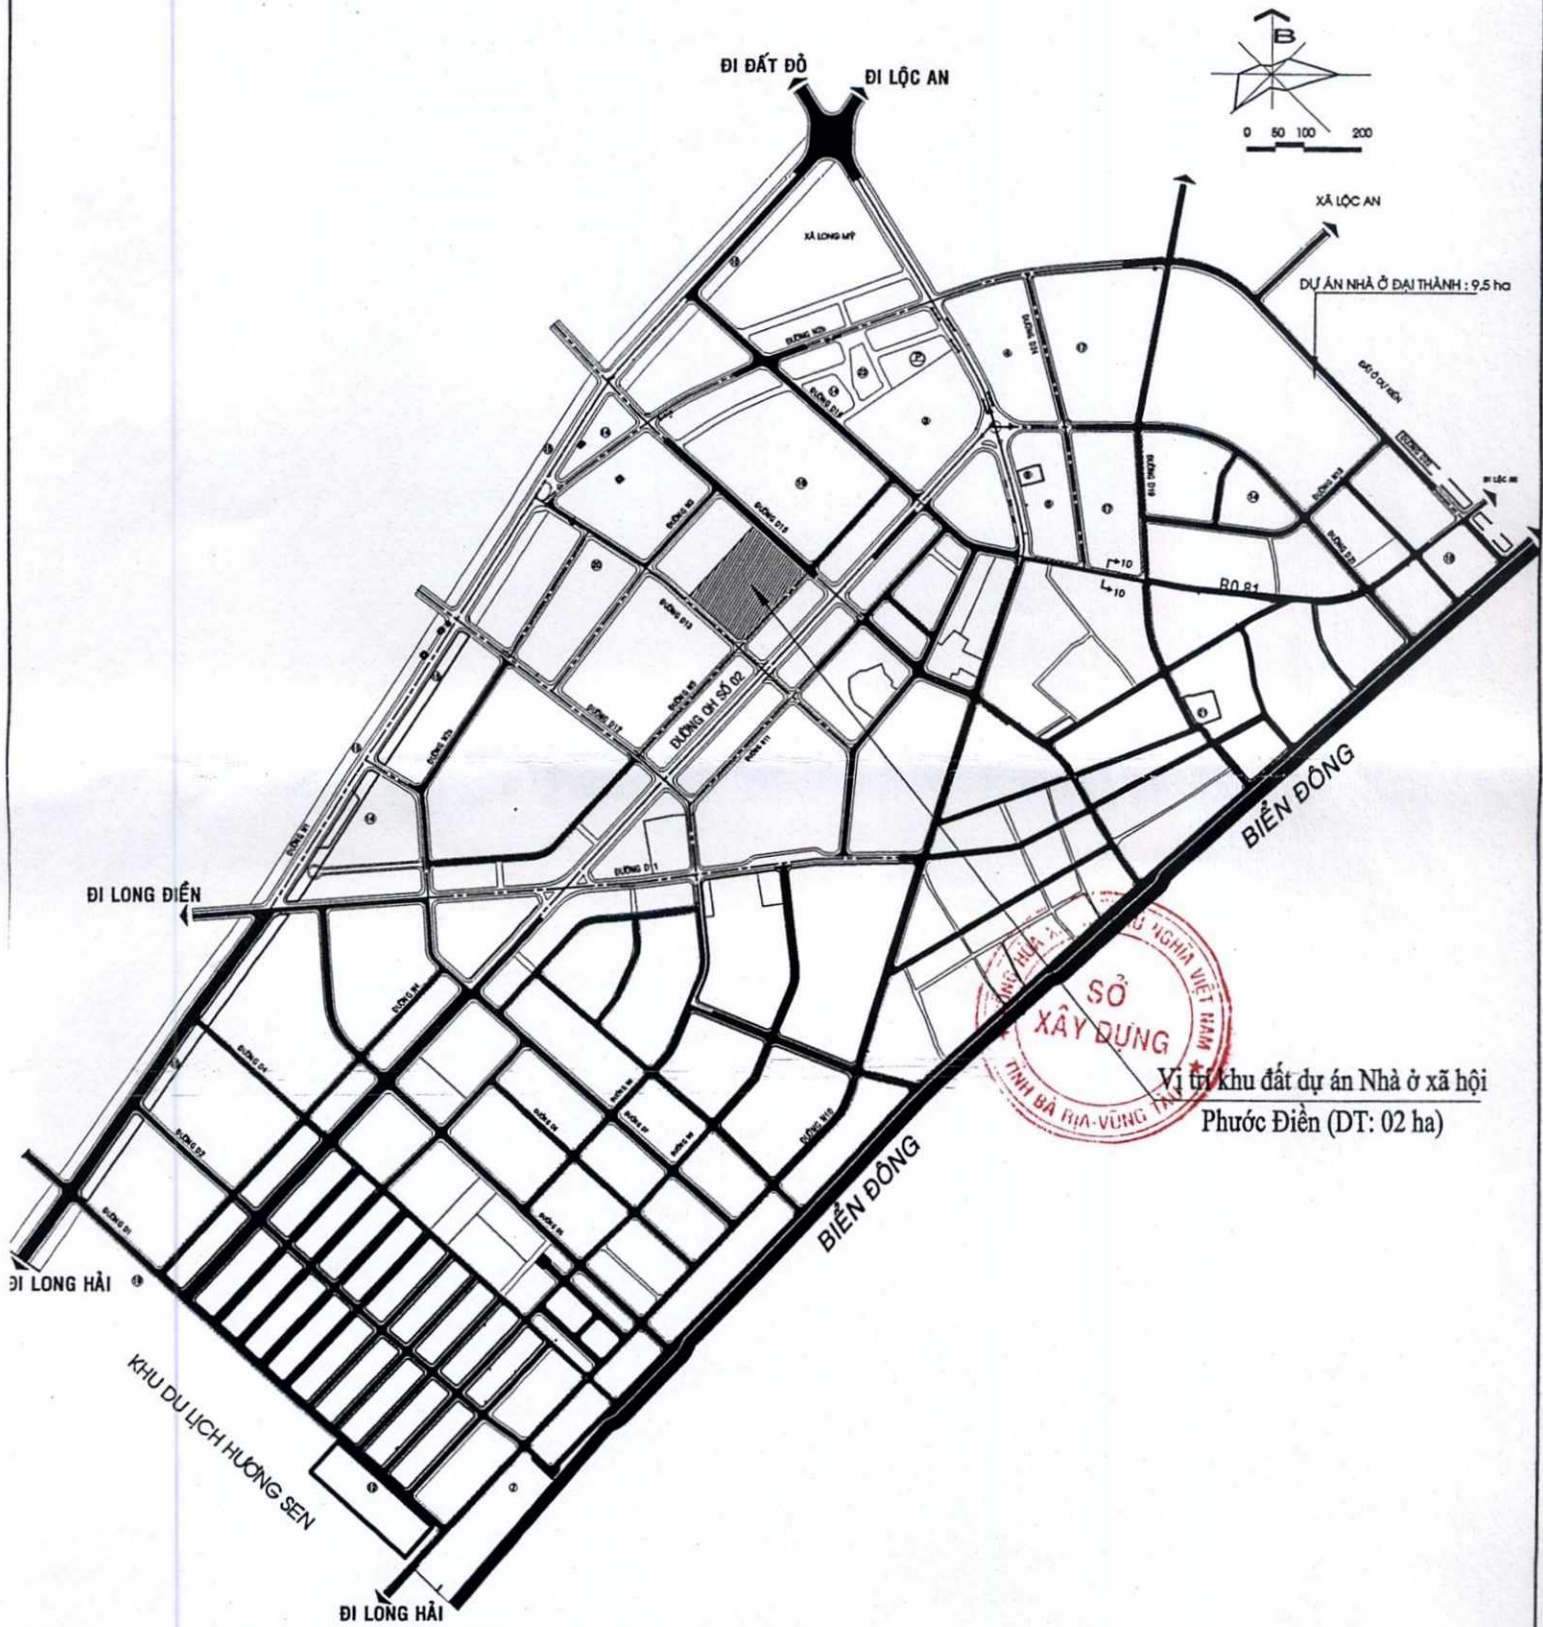

VỊ TRÍ KHU ĐẤT XÂY DỰNG NHÀ Ở XÃ PHƯỚC ĐIỀN
ĐỊA ĐIỂM: THỊ TRẤN PHƯỚC HẢI, HUYỆN ĐẤT ĐỎ, TỈNH BÀ RỊA - VŨNG TÀU

Vị trí khu đất dự án Nhà ở xã hội
Phước Điền (DT: 02 ha)

SƠ ĐỒ VỊ TRÍ LIÊN HỆ